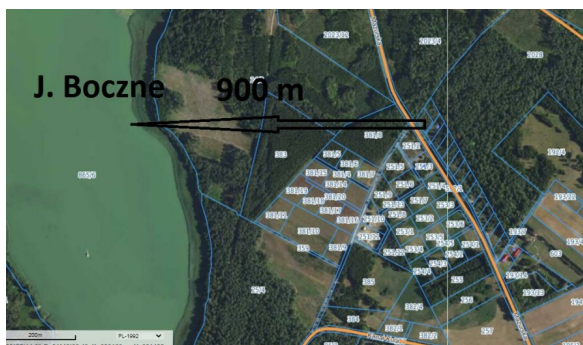

## GIŻYCKI, MIŁKI, RYDZEWO, MAZURSKA

DZIAŁKA NA SPRZEDAŻ

Cena: **214 000 zł** Powierzchnia: **1 424 m<sup>2</sup>** Przeznaczenie: **budownictw..**

### Działki bud. Rydzewo gm Miłki

Numer oferty	<b>2559</b>
Typ transakcji	<b>Sprzedaż</b>
Cena	<b>214 000 zł</b>
Powierzchnia	<b>1 424 m<sup>2</sup></b>
Cena za m <sup>2</sup>	<b>150,28 zł / m<sup>2</sup></b>
Przeznaczenie	<b>budownictwo je...</b>

#### Na sprzedaż działki budowlane - Rydzewo, ul. Mazurska 111

Oferuję do sprzedaży atrakcyjne **działki budowlane** o powierzchni ok. **1425 m<sup>2</sup> każda**, położonych w miejscowości **Rydzewo** (ul. Mazurska 111), w sercu Mazur - zaledwie ok. **890 m** od jeziora **Boczne** i **Jagodne** (Szlak Wielkich Jezior Mazurskich).

#### Szczegóły oferty:

Łączna liczba działek: **3** ( działki nr 192/16 prostokąt o wymiarach 26x62, 192/15 romb o wymiarach 33x48, 192/14 romb o wymiarach 36x42)  
Powierzchnia pojedynczej działki: ok. 1425 m<sup>2</sup>,  
Działki z **wydanymi warunkami zabudowy** - zabudowa mieszkaniowa jednorodzinna,  
Dojazd bezpośrednio z **drogi powiatowej**,  
Dodatkowo udział w drodze wew. działka nr 192/17