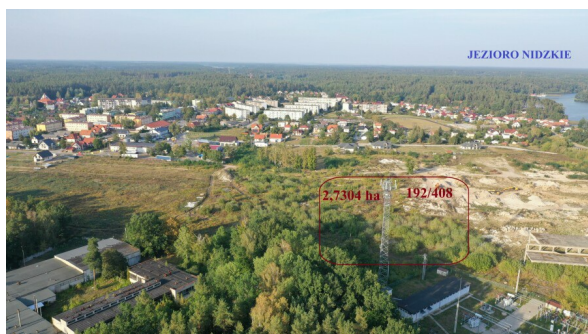

DZIAŁKA NA SPRZEDAŻ

PISKI, RUCIANE-NIDA, JANA KRAJECKIEGO

Cena: **1 900 000 zł** Powierzchnia: **27 304 m²** Przeznaczenie: **usługowa**

Zainwestuj w 17 działek budowlanych nad Jeziorem Nidzkim

Numer oferty	2231
Typ transakcji	Sprzedaż
Cena	1 900 000 zł
Powierzchnia	27 304 m²
Cena za m ²	69,59 zł / m²
Przeznaczenie	usługowa

i OPIS OFERTY

Jeśli szukasz dużego terenu pod inwestycję to zapraszamy do zapoznania się z tą ofertą !!!

Na sprzedaż działka o numerze geodezyjnym **192/408 położona w miejscowości Ruciane - Nida**, powiecie piskim, województwie Warmińsko - Mazurskim.

Powierzchnia: **2,7304 ha.**

Wymiary działki: **ok 160 m x 170 m.**

Kształt działki: nieregularny, zbliżony do kwadratu.

Media: w pobliżu działki

Przeznaczenie: działka objęta jest **Miejscowym Planem Zagospodarowania Przestrzennego** jako **teren usług innych** (symbol 17 UI): realizacja obiektów usługowych w zakresie funkcji sportowo - rekreacyjnej, hotelowo - pensjonatowej i leczniczo - sanatoryjnej.

W Urzędzie Gminy trwa proces zmiany MPZP: docelowo teren ten ma mieć przeznaczenie: **budownictwo jednorodzinne** (możliwość podzielenia na 17 działek budowlanych) + **park handlowy**.

Sąsiedztwo: osiedle domów jednorodzinnych.